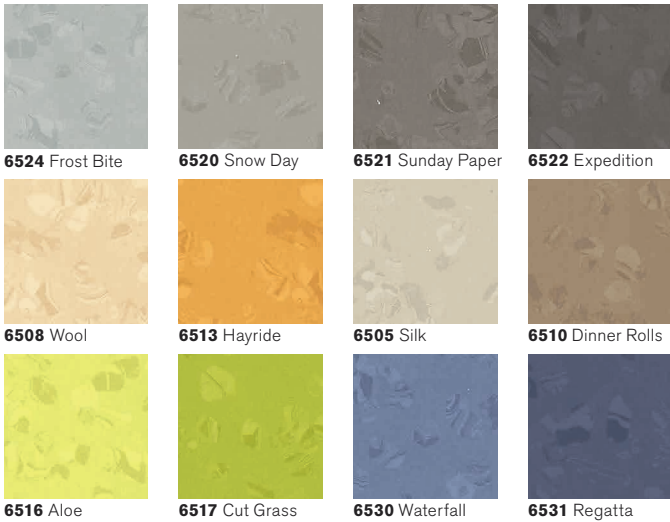

noraplan® sentica™ acoustic